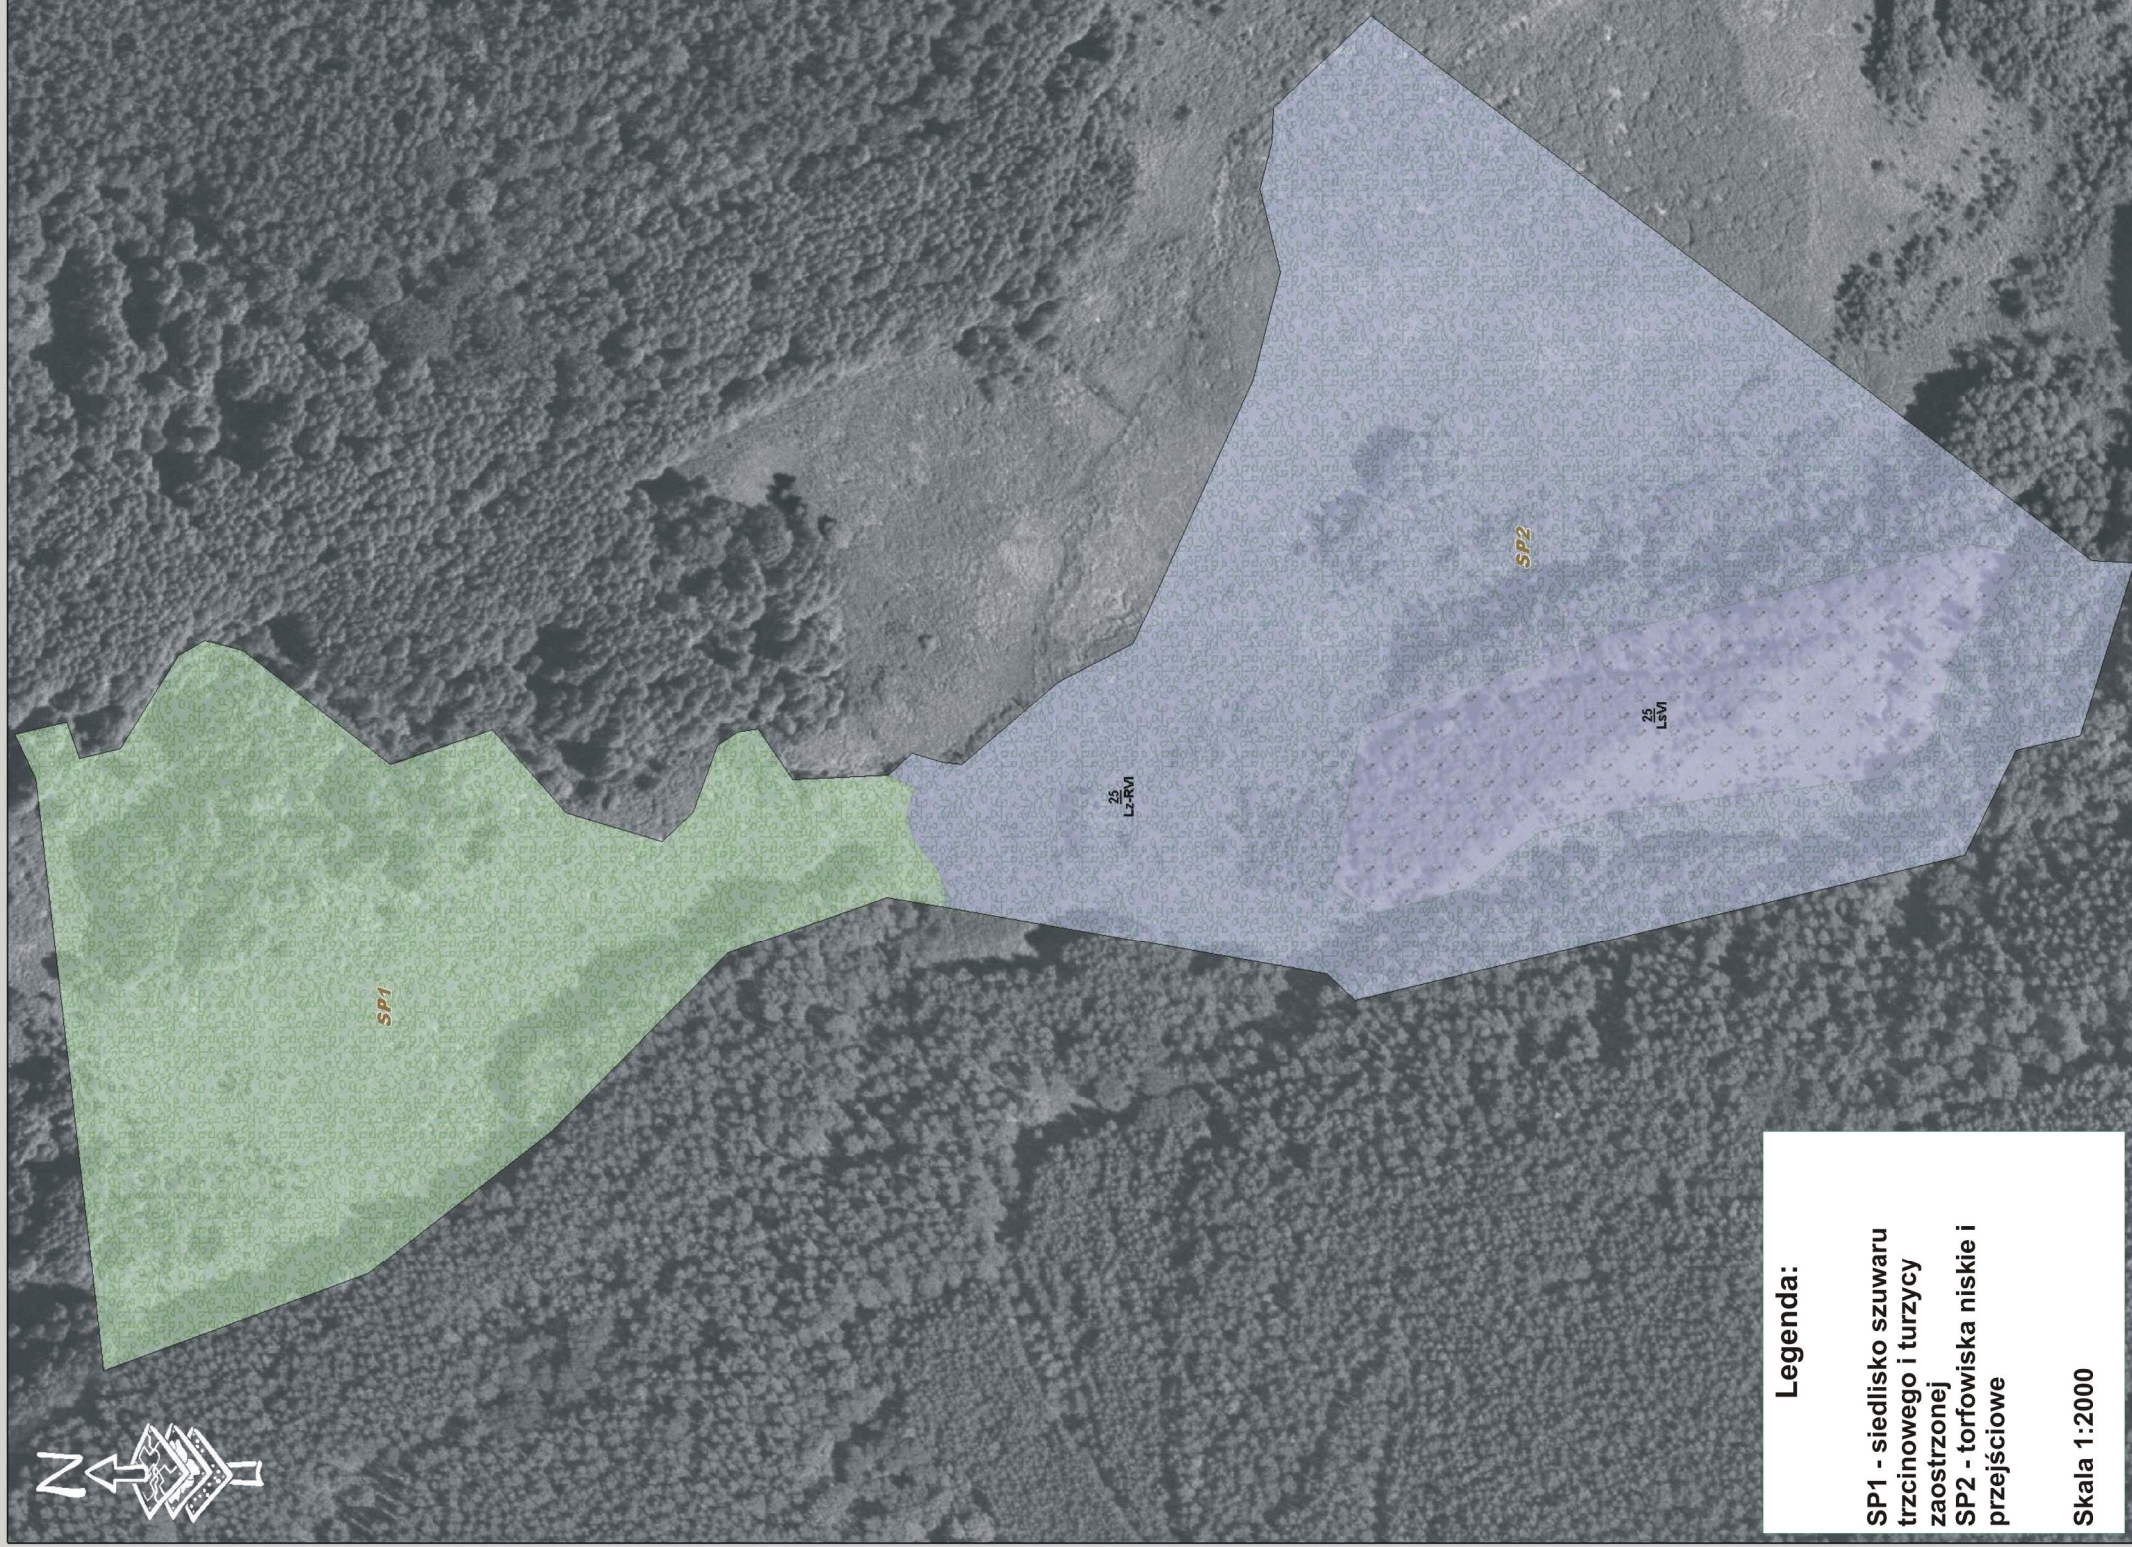

Mapa nr 4

Legenda:

- SP1 - siedlisko szwaru trzciniowego i turzycy zaostrzonej
- SP2 - torfowiska niskie i przejściowe

Skala 1:2000